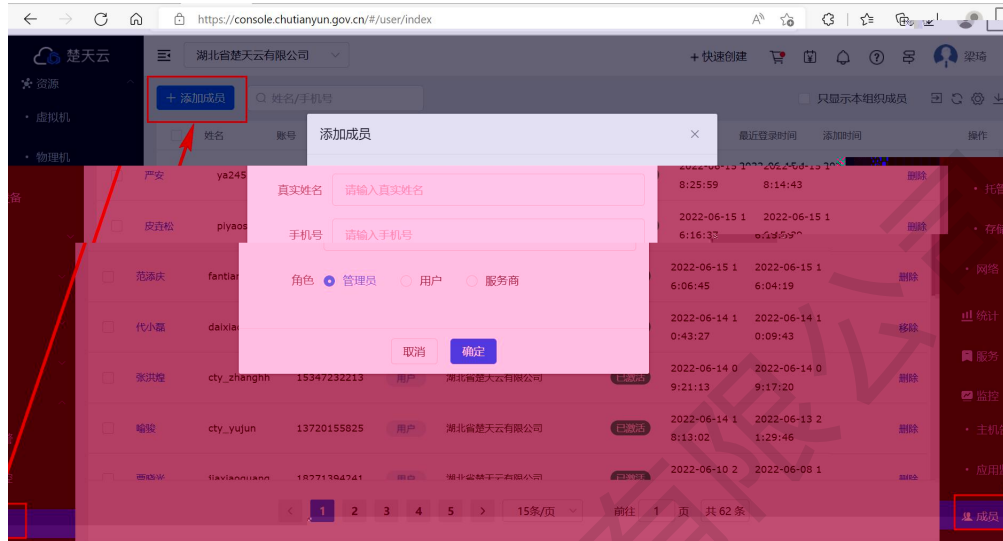

成，点 + 成，分
，点 定 成。 “ ” 成 到