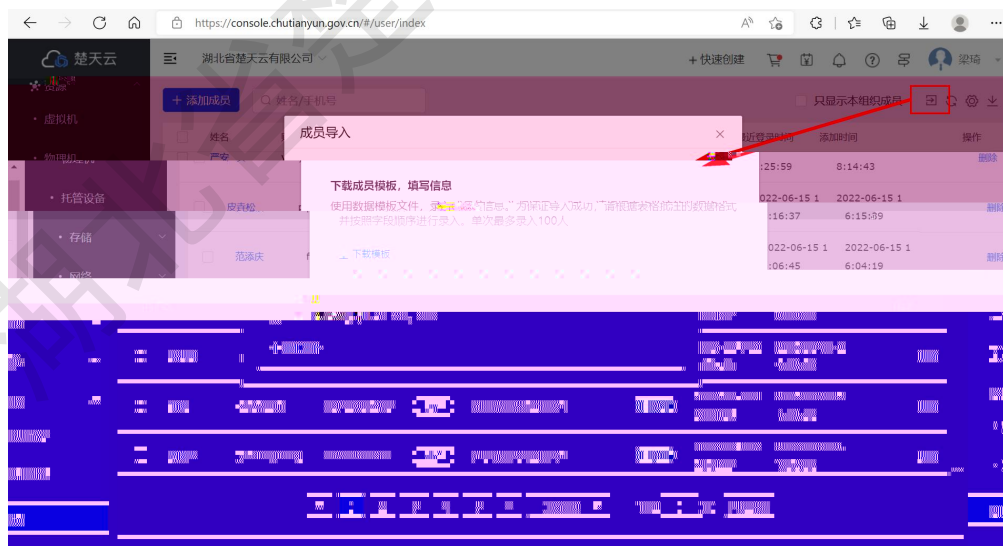

对方不 楚 的， 动发 短
对方 册； 对方 动被。

持 导 成： 板 传。