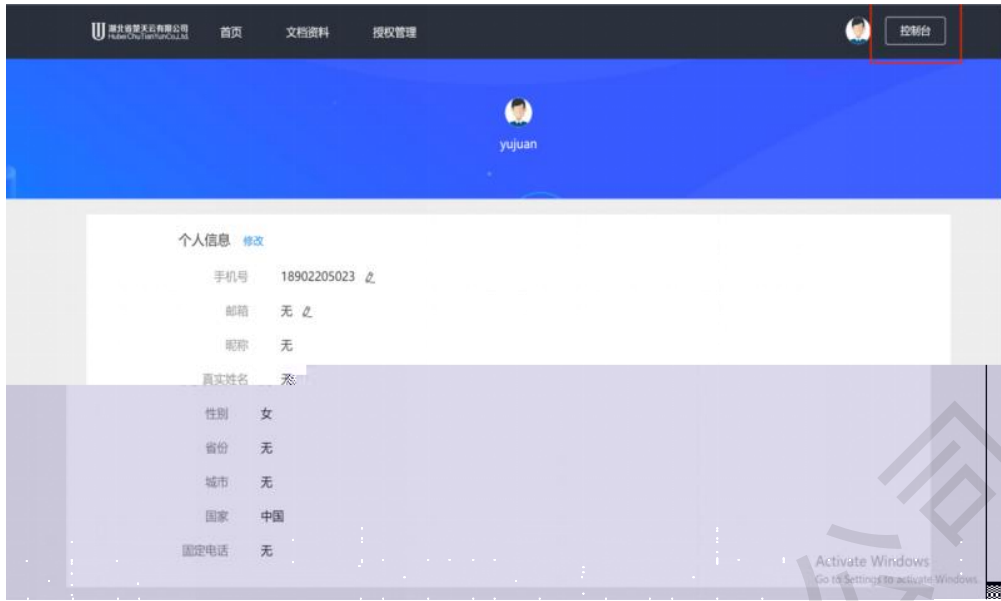

湖北省楚天云有限公司

本步。吧！“楚点”的方便读。

的。本册，册楚楚

- “北楚” www.chutianyun.gov.cn，点

- 登楚 console.chutianyun.gov.cn

Step1. 点 “ 费 册”

Step2. 按 、 册

Step3. 成 ， 到 成 册的部分