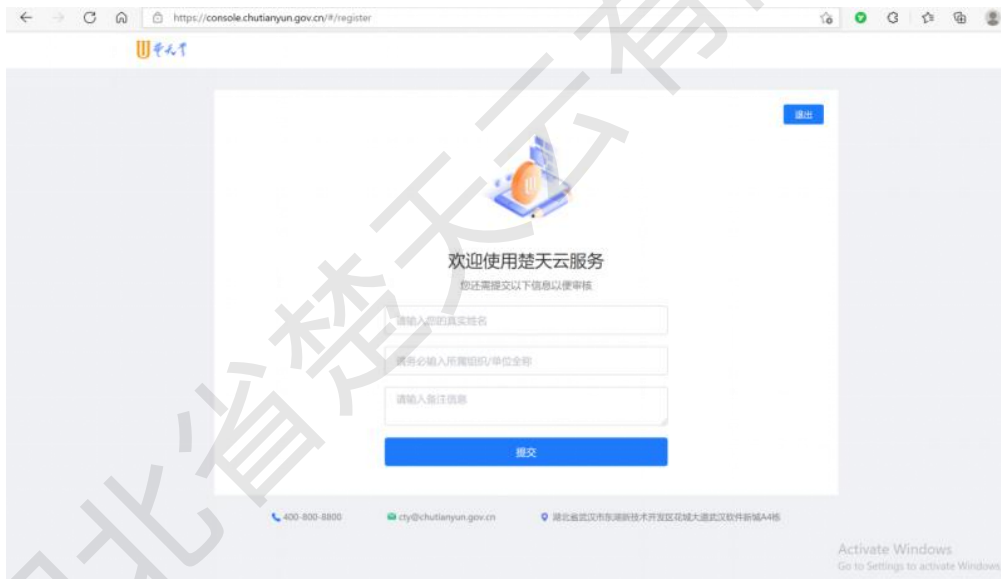

Step4. 的 单 ， 点 、 /单 ， 备
本步 绑定