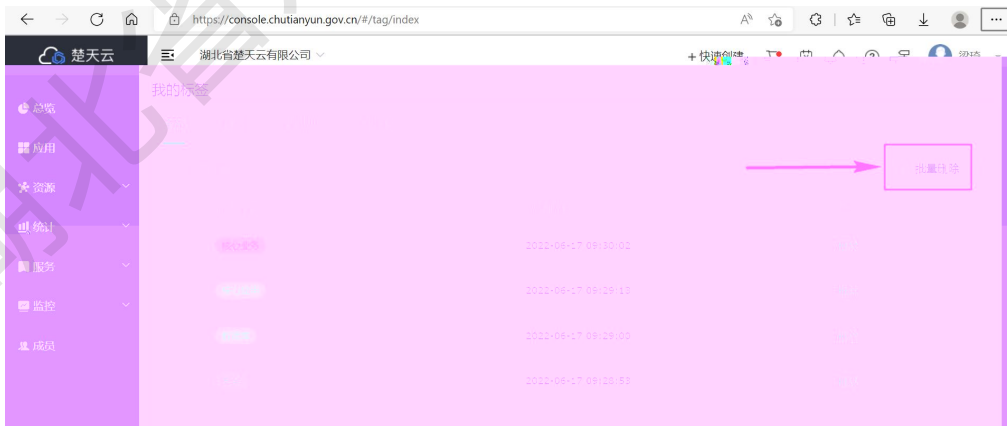

便 “ 的标 ” 的标 ， 方
、 。 持 除。
标 :

- : 、 、
- : 测 、 、
- : 、 安 、 、